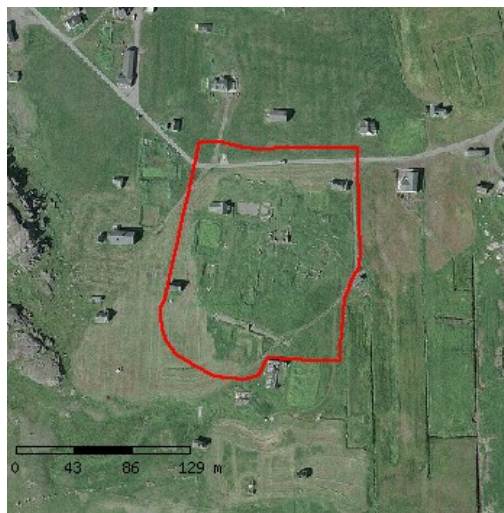

Killiffik	Siunnersuut
Immikkoortorta	Nunaannaq
Kommuni	Kommune Kujalleq
Sumiiffik - illoqarfik / nunaqarfik	Igaliku
Siunertaq	Sanaartorfissaanngitsaq sunnigiffimmullu tunngasut
Atorneqarnissaa	Atorneqartussiaanngitsaq. Nunaqarfiup ilaa tamanna eriagisassatut immikkut erlinnaatilittut toqqarneqarpoq. Sanaartukkat pissusiat immikkuullarinnerallu attatiinarneqassaaq. Nunaqarfiup ilaa tamanna annermik sanaartukkanut pioreersunut naatsorsuusaavoq, kiisalu siunissami nunaqarfimmi sanaartukkanut ataatsimoorussanut atorneqarumaarluni. Taakku ilaatigut taassapput biskoppeqarfiusimasoq kiisalu Kalaallit Nunaanni sanaartukkat Erik Aappalaartup tunngaviligai pillugit takomariarfissat paasissutissiisarfiillu.
Pissutsit atuuttut	Oqaasissaqartoqanngila???
Inissaq sinneruttoq	Nunaqarfiup ilaa tamanna 3 ha missaannik annertussuseqarpoq.
Sanaartorfik	Sanaartukkat pioreersut taamaallaat ineqarfittut inunnillu sullissivittut atorneqassapput. Sanaartukkat eriagisassat pioreersut massakkutut iluseqartiinnaqarlutillu isikkoqartiinnaqassapput. Sanaartukkat nutaat tamaanga aalajangersakkani sukumiinerusuni sanaartorfissatut immikkoortitat iluini sananeqassapput. Sanaartukkat nutaat ilusilersugaanermikkut, sananeqaatimikkut qalipaasersugaanermikkullu sanaartukkanut pioreersunut naleqqussarneqassapput.
Nunaminertat sanaartorfiunngitsut	Nunaminertat atorneqanngitsut kommunalbestyrelsip akuersineratigut naatitsinermut atorneqarsinnaapput. Nunaminertat sinneruttut pissutsimissut itsiinnaqassapput. Teknikkimut avatangiisinullu ataatsimiiitaliaq akuersisimatinnagu nunaqarfiup ilaa tamanna atortussanik atortorissaarutinillu ilioqqaavigineqassanngilaq.
TILSLUTNINGER	Illut nutaat ajornanngippat